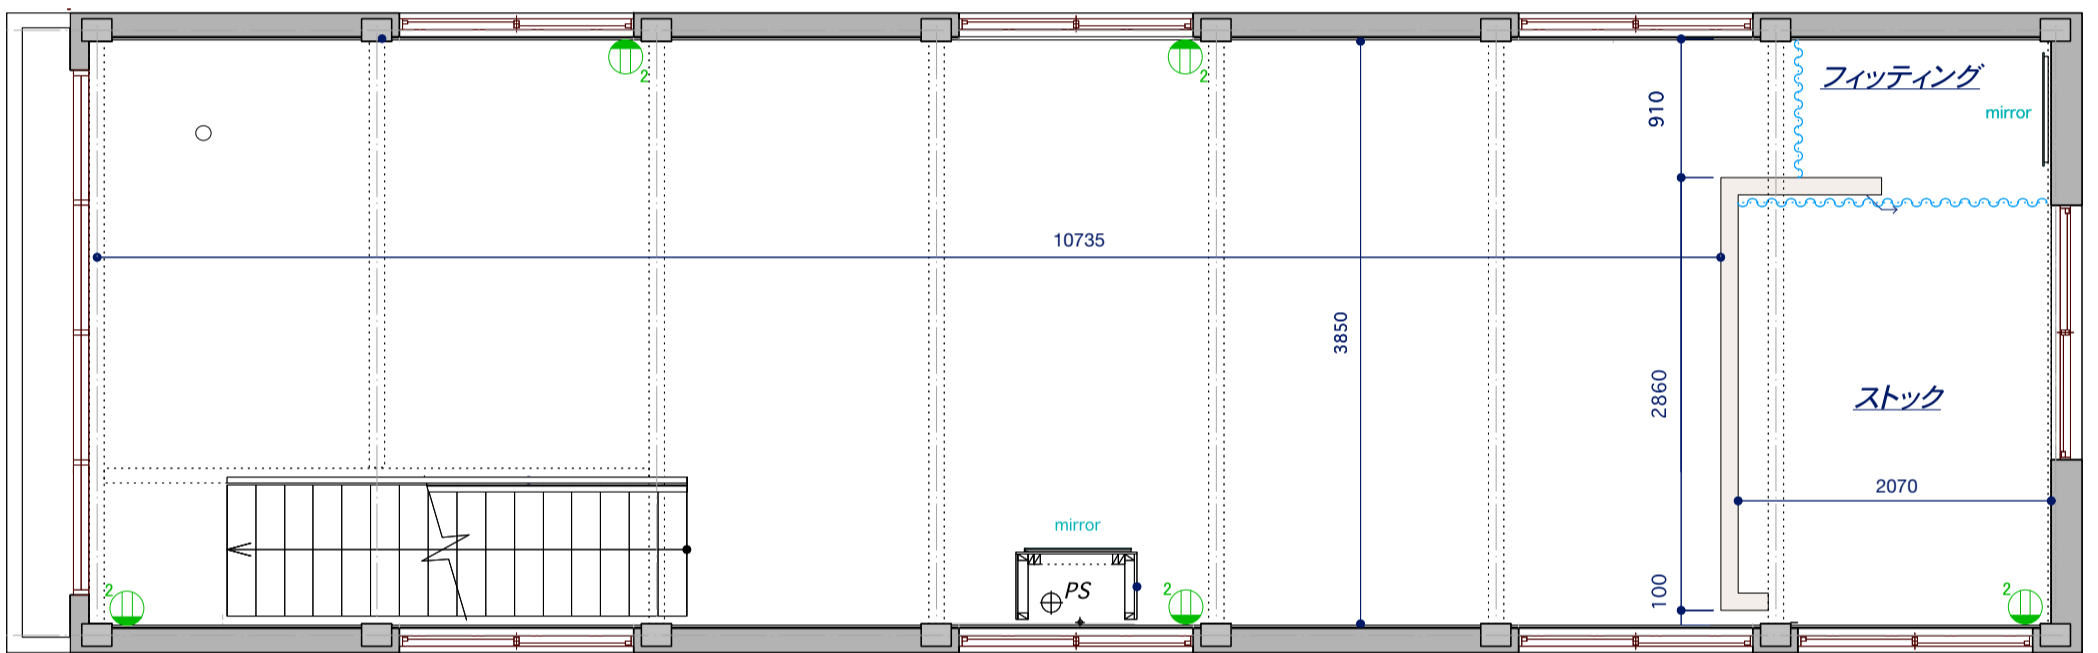

■床面

YARD GALLERY | FLOOR 2F | SCALE 1/50 床面

■天井・照明

YARD GALLERY | FLOOR 2F | SCALE 1/50 天井・照明