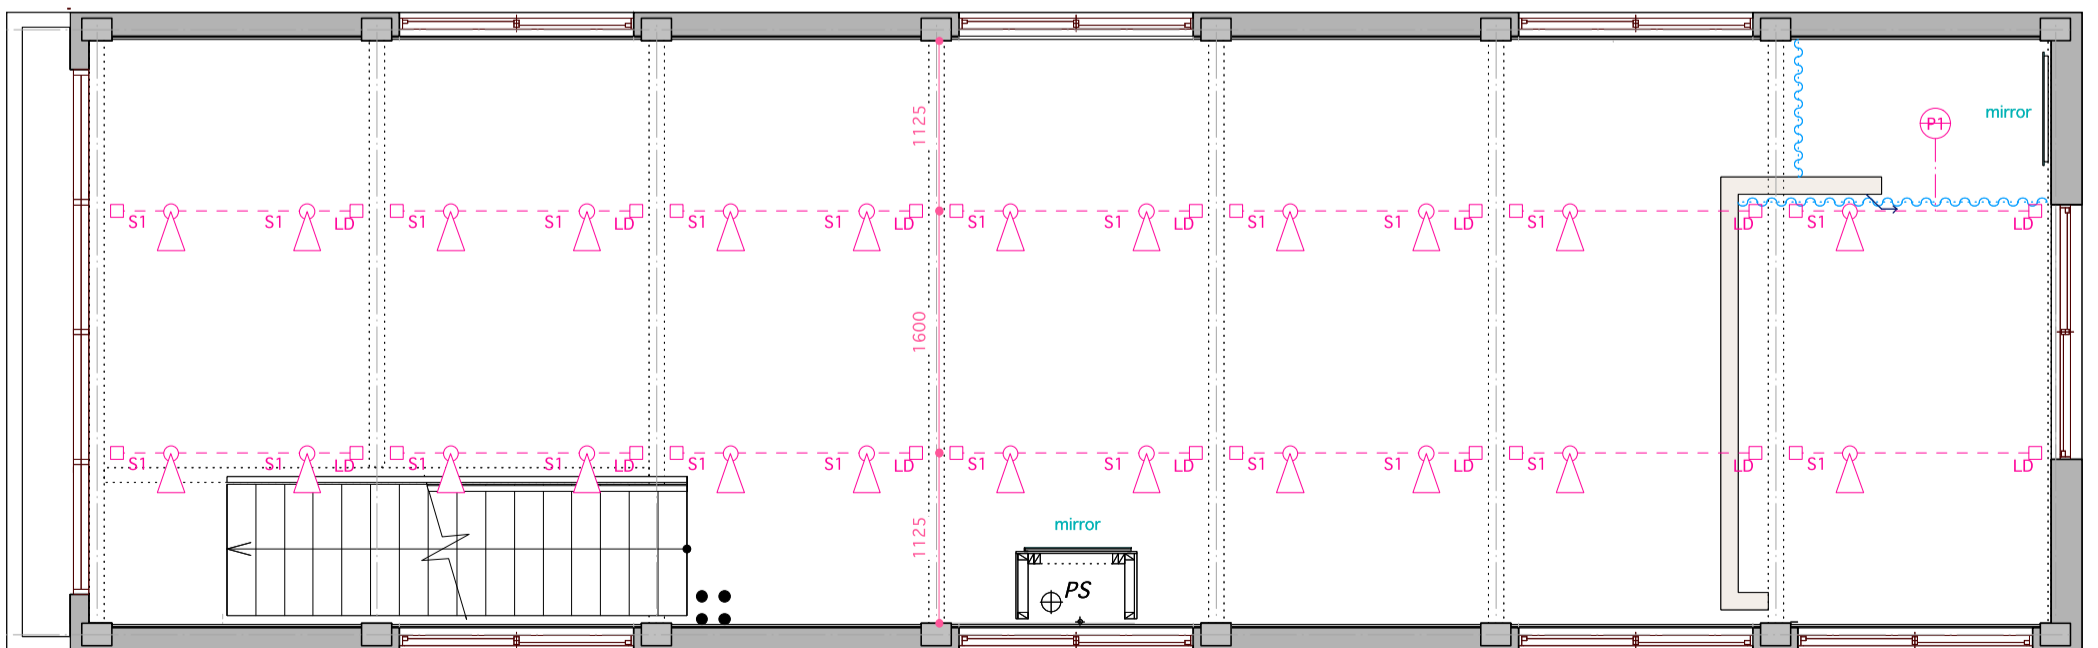

■床面

YARD GALLERY | FLOOR 2F | SCALE 1/50 床面

■天井・照明

YARD GALLERY | FLOOR 2F | SCALE 1/50 天井・照明